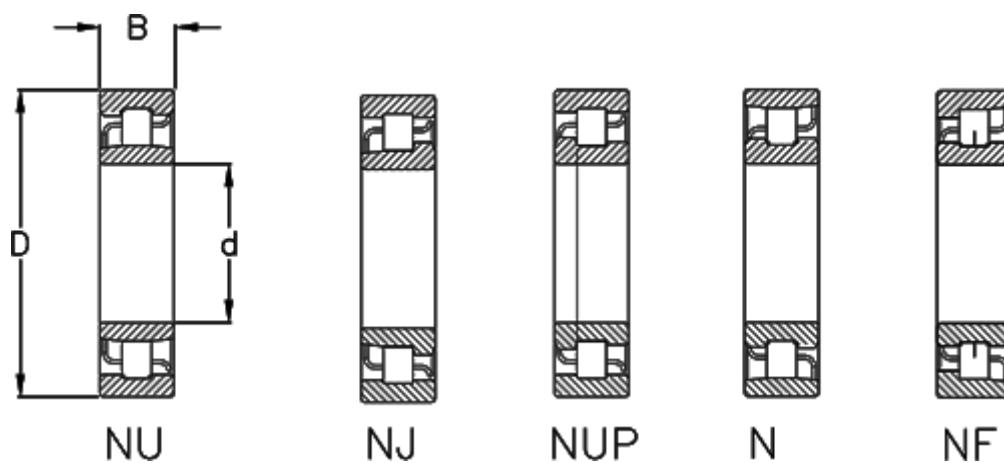

Varenummer: 571205504302

Beskrivelse: NSK Cylindrisk rulleleje NU 2311W CM

Mål

= Flere måldata: Hent PDF katalog under dokumenter

B = 43

D = 120

d = 55

Type = 2311W